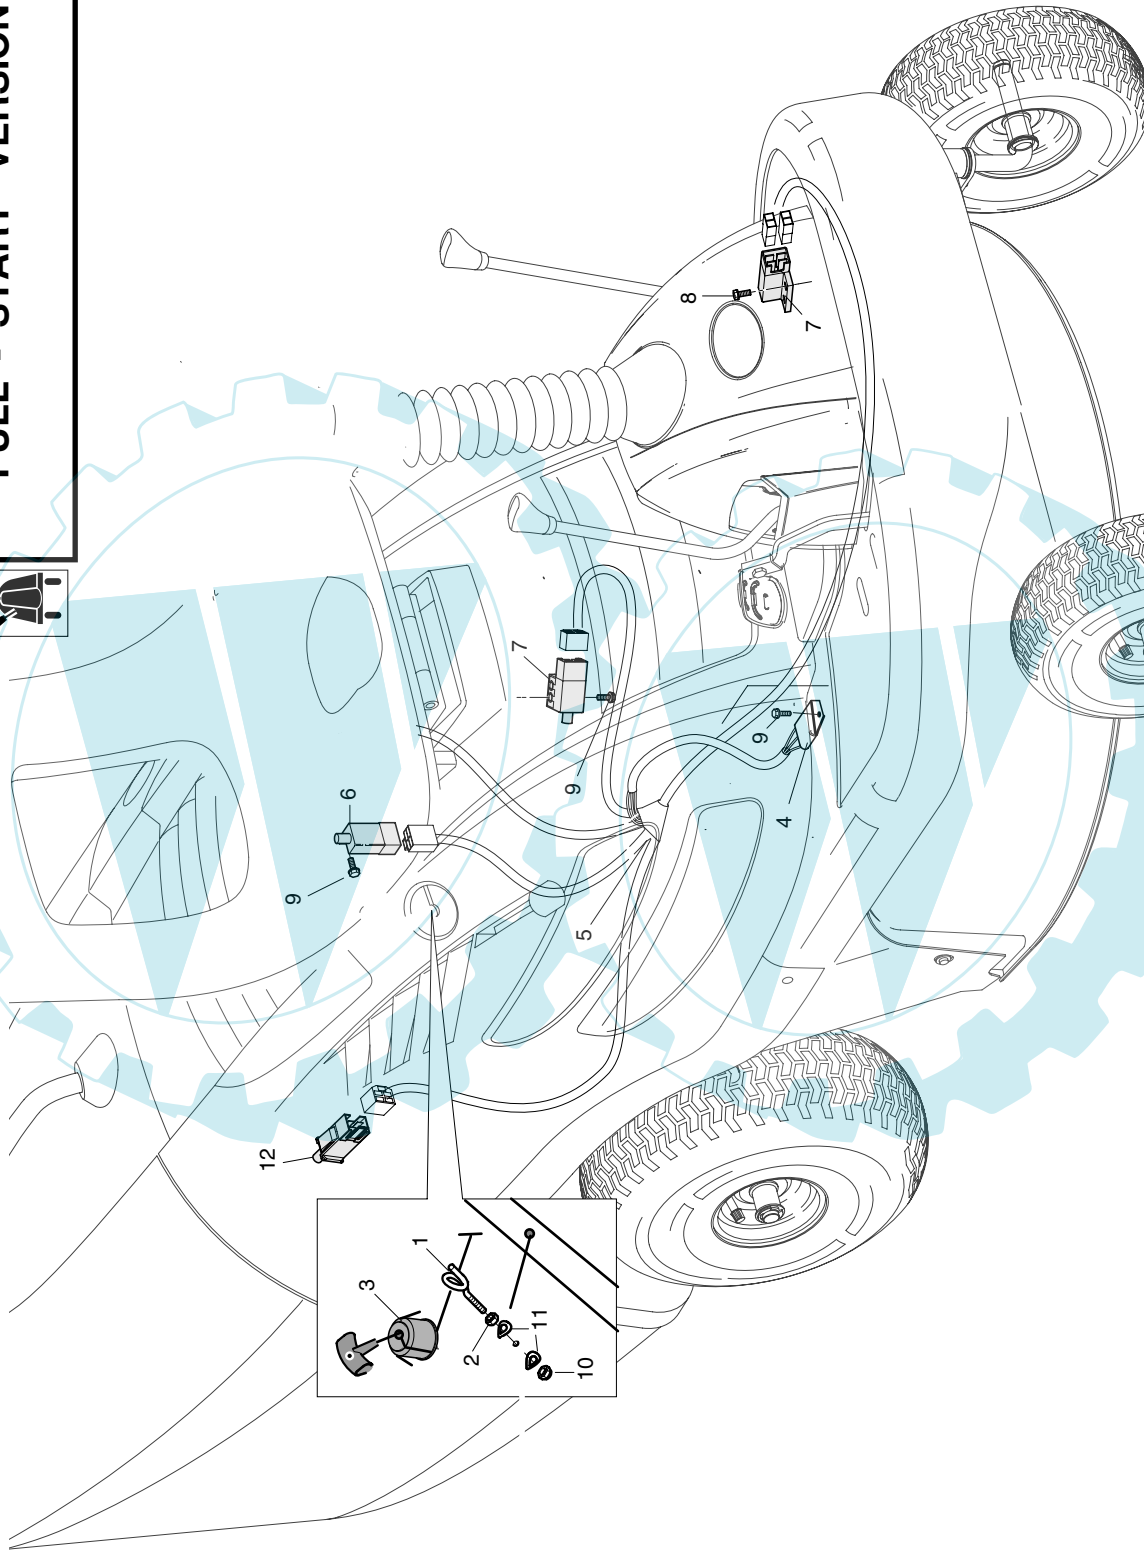

 : NEW PART

Pos.	PN ELX	MEP Pn°	DESCRIPTION	Q.ty
1	531212152	10340371	grass-bag cover YELLOW	1
1	531213065	10340372	grass-bag cover RED	1
1	531213407	10340373	grass-bag cover BLACK	1
2	531212809	10341300	screw M5X30	6
3	531208492	20282100	nut M5 H7	6
4	531211446	10340263	frame grass-bag	1
5	531211456	10340273	grass-bag	1
6	531208053	20122600	screw M6x20 TE	4
7	531212141	10340453	plate	2
8	531205377	10126000	washer 6x18x1,5	4
10	531212354	10341070	plate	2
11	531206433	10165300	screw D.3,5x16	6
12	531212353	10341060	plate	2
13	531212135	10340283	handle	1
14	531207441	10655200	screw TE M6x40	2
15	531208491	20281800	nut M6	6

PULL - START VERSION

Pos.	PN ELX	MEP P/n°	DESCRIPTION	Q.ty
1	531205169	10121470	cable hook	1
2	531207165	10501200	nut M6 H6	1
3	531212293	10340833	plug for rope	1
4	531213202	10341570	central unit	1
5	531213019	10341050	wiring	1
6	531212779	10341140	microswitch	1
7	531206868	10302020	microswitch	2
8	531206910	10302680	screw FR. D.5.5x13 Z	2
9	531207120	10427400	screw FR TC 4,8x13	5
10	531208491	20281800	nut M6 H8	1
11	531205377	10126000	washer 6x18x1,5	2
12	531212333	10342780	microswitch	1