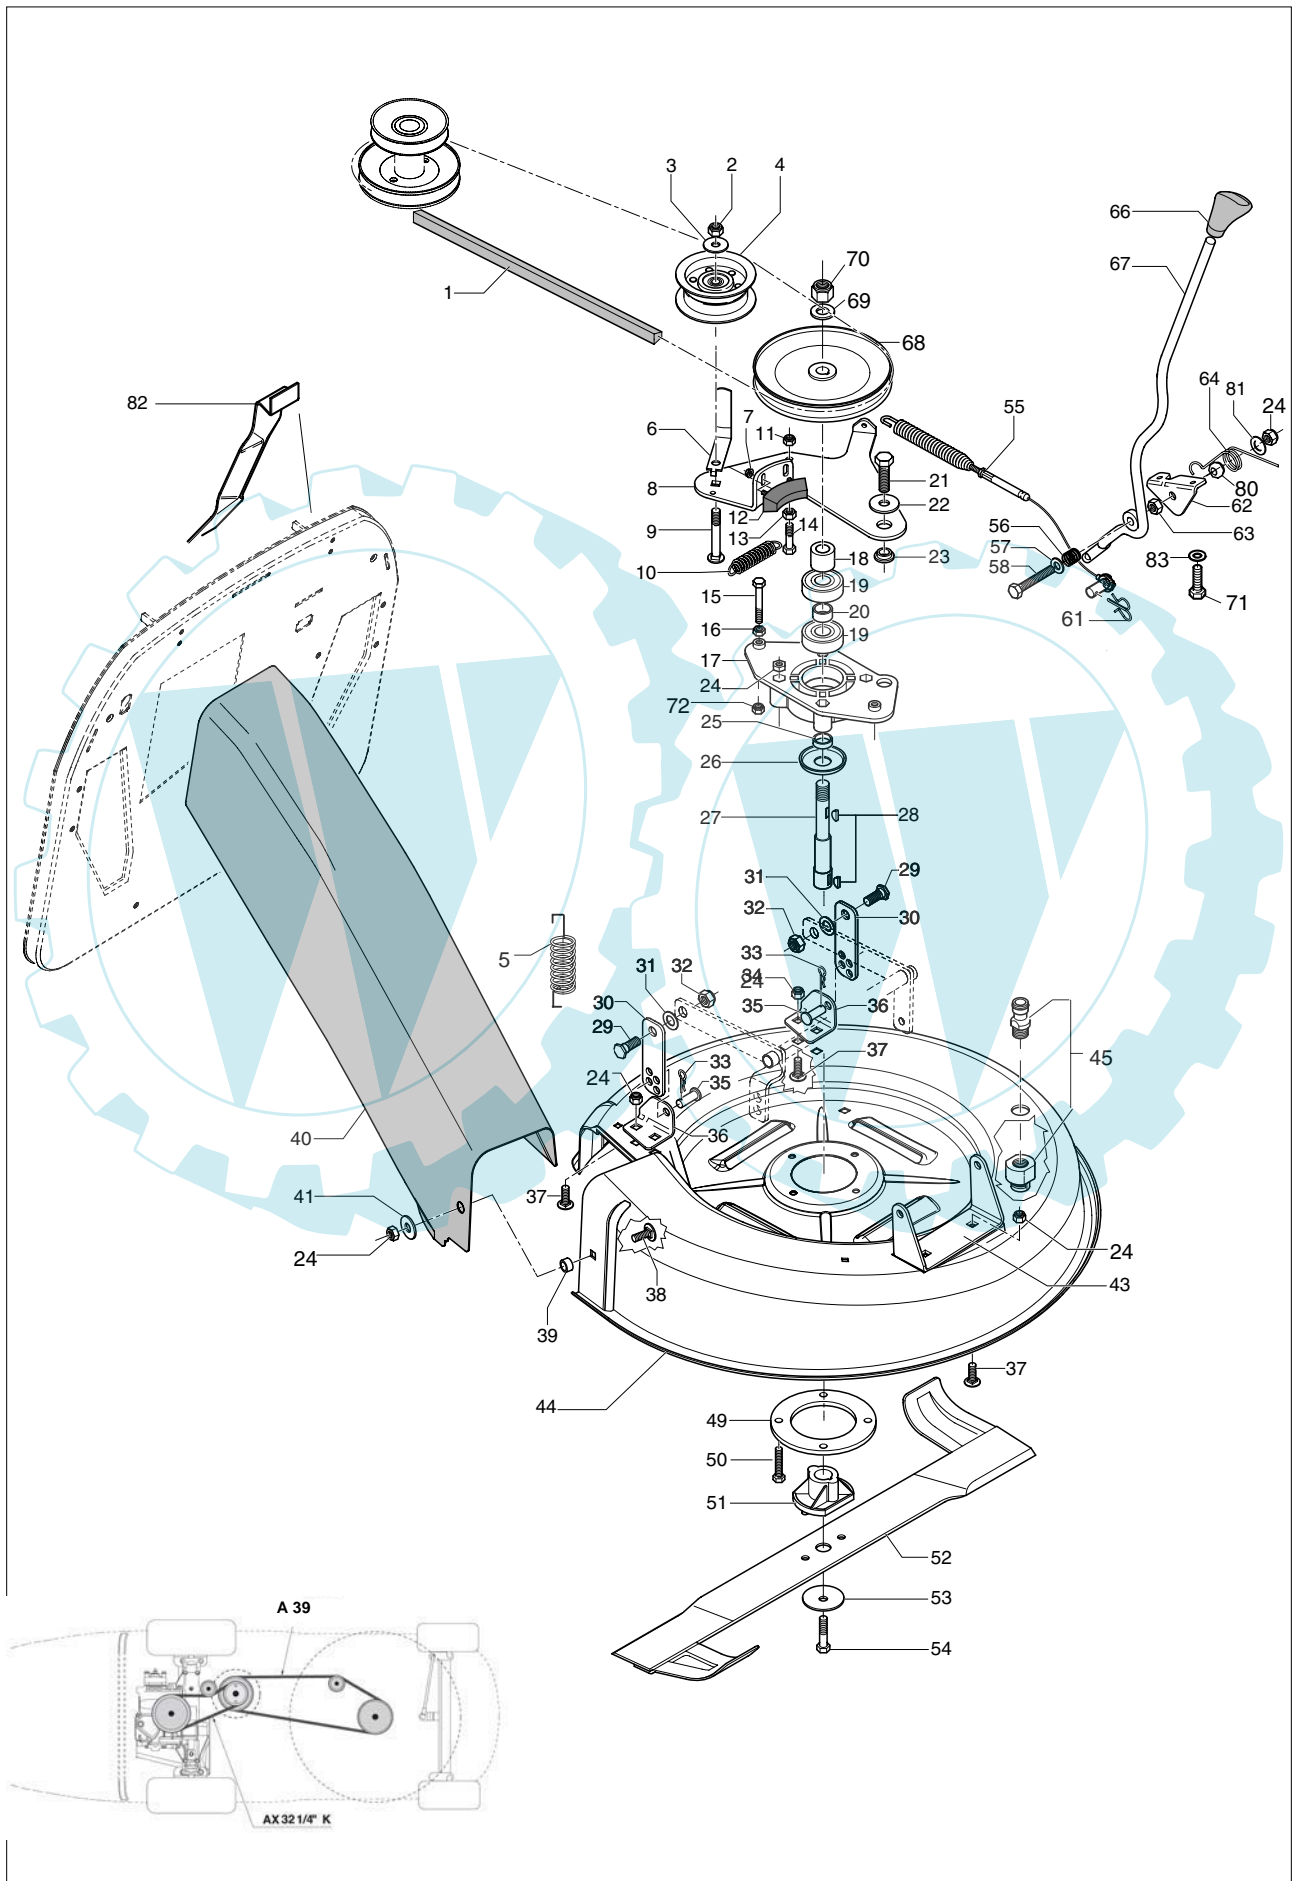

Pos.	PN ELX	MEP PIn°	DESCRIPTION	Q.ty	Pos.	PN ELX	MEP PIn°	DESCRIPTION	Q.ty
1	531213776	10341860	belt A39	1	36	531212190	10342533	support	1
2	531213040	10341540	nut M8 3/8	1	37	531205741	10140310	screwTTSQ M8x16	6
3	531213182	10500770	washer	1	38	531204921	10114100	screwTTSQ M8X25	1
4	531212285	10342580	pulleyidler clutchin	1	39	531212290	10342760	spacer10X14X7	1
5	531213456	10341590	spring	1	40	531212166	10340613	tunnel	1
6	531212286	10342700	belt-keeper	1	41	531204904	10066300	washer8x24x2	1
7	531208492	20282100	nut M5 H7	2	43	531212189	10342523	support	1
8	531212930	10342680	lever	1	44	531212280	10342513	deck	1
9	531212287	10342750	screw TTSQ 3/8"	1	45	531205848	10141313	water-connection	1
10	531212288	10342590	spring	1	49	531206822	10301400	flange	1
11	531208491	20281800	nut M6	1	50	531204905	10069100	screw TE M8x45	4
12	531206836	10301580	cutter brake ferodo	1	51	531206824	10301420	blade support	1
13	531208063	20122790	nut M6	1	52	531213691	10341850	blade	1
14	531205010	10118500	screw TE M6x30	1	53	531207237	10530900	washer11x50x2,5	1
15	531207511	10677400	screw TE M10x85	1	54	531208008	20120580	screwTE3/8 X 37	1
16	531207978	20101700	nut M10 H8	1	55	531212291	10342630	cable	1
17	531212294	10340840	blade hub	1	56	531212299	10340890	spring	1
18	531206828	10301460	spacer	1	57	531204922	10114200	washer8x16x1,5 ZB	3
19	531206830	10301480	ball-bearing	2	58	531213095	10341470	screwTE M8x55	1
20	531206818	10301360	spacer	1	61	531212780	10341230	clips	1
21	531206944	10303080	screw TE M12X35	1	62	531212175	10340703	plate	1
22	531206943	10303070	washer D.12,5X36	1	63	531207982	20106300	nut M8 H8	1
23	531212792	10341170	bushing	1	64	531212296	10340860	spring	1
24	531208599	20404900	nut M8 H10	12	66	531212777	10341203	knob	1
25	531206821	10301390	spacer D.20x25x7	1	67	531211424	10340193	lever	1
26	531206823	10301410	eccentric hood	1	68	531212282	10342560	pulley	1
27	531206819	10301370	blade support shaft	1	69	531206744	10300380	washer D17x30x2.5	1
28	531204907	10100900	key	2	70	531206831	10301490	nut M16	1
29	531204912	10107100	screw	2	71	531208769	20655100	screw TE M6x16	2
30	531212163	10340583	plate	2	72	531207161	10501160	nut M10 H10	1
31	531206643	10272500	washer 13/24/.2	2	80	531211966	10155560	spacer H10	1
32	531206835	10301560	nut M12	2	81	531204904	10066300	washer 8x24x2	1
33	531206653	10281400	cotter pin	2	82	531206788	10300920	plate	1
35	531212565	10341090	pin	2	83	531205377	10126000	washer 6x18x1.5	2

: NEW PART