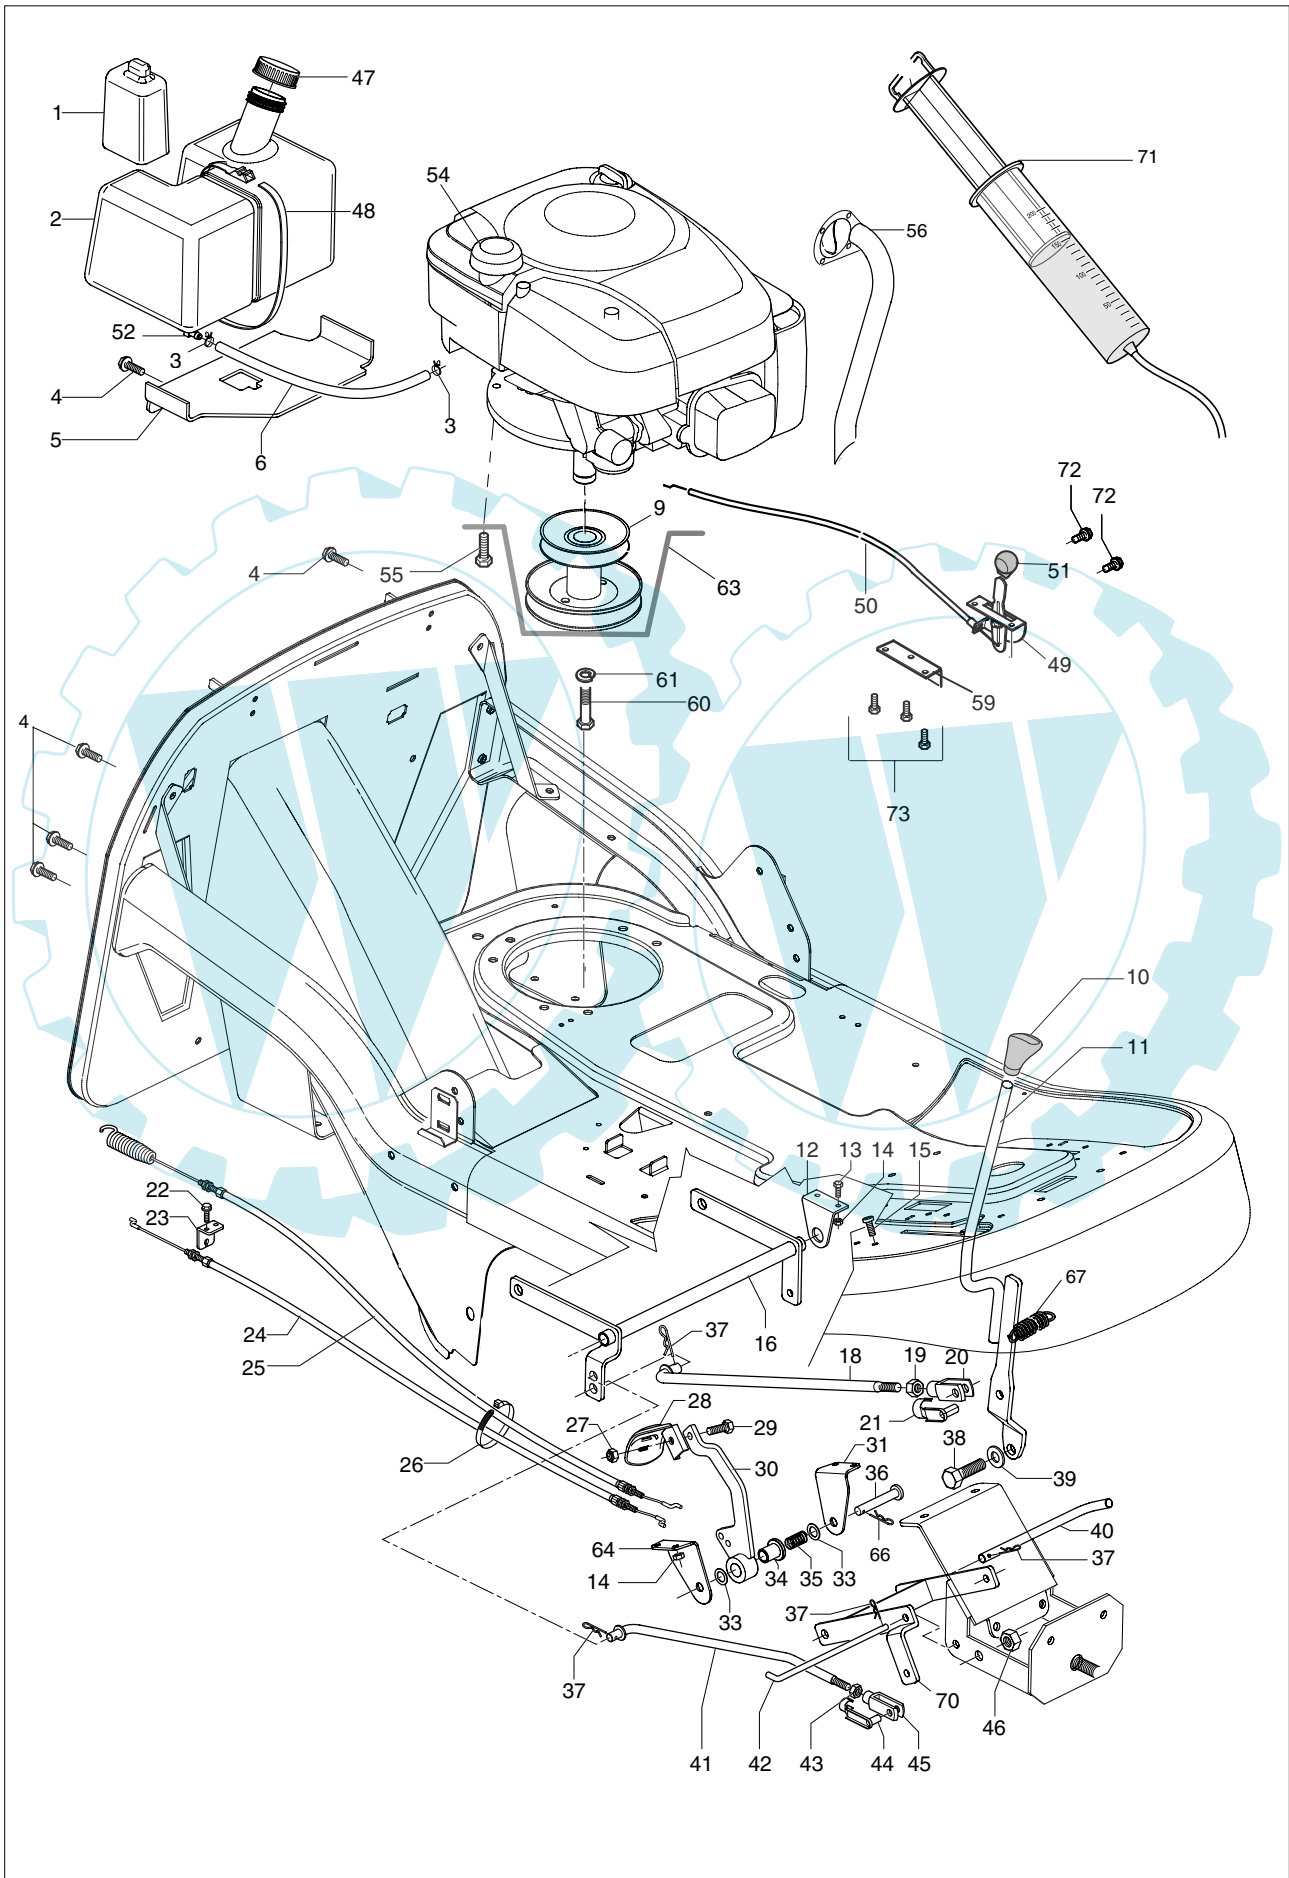

Spare parts
Ersatzteile
Pièces détachées
Reserve onderdelen
Repuestos
Reservdelar

Pos.	PN ELX	MEP P/n°	DESCRIPTION	Q.ty	Pos.	PN ELX	MEP P/n°	DESCRIPTION	Q.ty
1	531212186	10340810	switch-housing	1	37	531206653	10281400	cotter pin	4
2	531212766	10340323	gasoline-tank	1	38	531204912	10107100	screw	1
3	531205581	10135600	clamp	2	39	531206643	10272500	washer	1
4	531205787	10140720	screw M8x16 trilob	8	40	531212793	10341270	pin	1
5	531211453	10340083	plate	1	41	531212177	10340720	tie rod	1
6	531212305	10340950	gasoline-tube	1	42	531212566	10341100	pin	1
9	531212536	10341110	pulley engine	1	43	531207982	20106300	nut	1
10	531212137	10340413	knob	1	44	531206814	10301220	clips for kalvas	1
11	531212162	10340573	lever	1	45	531206797	10301020	kalvas	1
12	531212164	10340593	plate	1	46	531206835	10301560	nut	2
13	531208660	20501370	screw	2	47	531213277	BS696046	tank plug	1
14	531208491	20281800	nut	6	48	531212307	10340970	clamp	1
15	531212811	10341320	screw TE ME 6x20	4	49	531206972	10303430	accelerator	1
16	531211538	10340493	support	1	51	531206970	10303403	knob	1
18	531212178	10340730	tie rod	1	52	531212303	10340930	gasoline-tap	1
19	531207978	20101700	nut	1		531212304	10340940	gasket/gasoline-tap	1
20	531212781	10341220	kalvas joint	1	54	531212767	10340223	plug	1
21	531212782	10341240	clips for kalvas	1	55	531212851	10341330	screw trilob 3/8"-16	3
22	531207120	10427400	screw	2	56	531212167	10340623	silencer	1
23	531213464	10341630	plate	1	59	531212142	10340460	plate	1
24	531213462	10341610	cable CLUTCH	1	60	531206649	10280901	screw TE D.3/8"	1
25	531213461	10341600	cable BRAKE	1	61	531206943	10303070	washer d.12	1
26	531213122	10341490	clamp	2	62	531206859	10301920	washer D.12	1
27	531208599	20404900	nut M10 H8	1	63	531212770	10341040	belt stretcher	1
28	531206773	10300743	pedal	1	64	531212771	10341163	plate support	1
29	531208585	20382300	screw TE M8x20	1	66	531206917	10302760	cotter pin	1
30	531212160	10340553	lever	1	67	531212298	10340880	spring	1
31	531212159	10340543	support	1	70	531212145	10340503	support	1
33	531206760	10300580	spacer d.10.1x19x0.3	2	71	531212309	10340990	oil-pump	1
34	531206801	10301060	bushing	1	72	531207385	10602800	screw	2
35	531206759	10300560	spring	1	73	531213199	10341560	screw	3
36	531207406	10651100	pin	1					