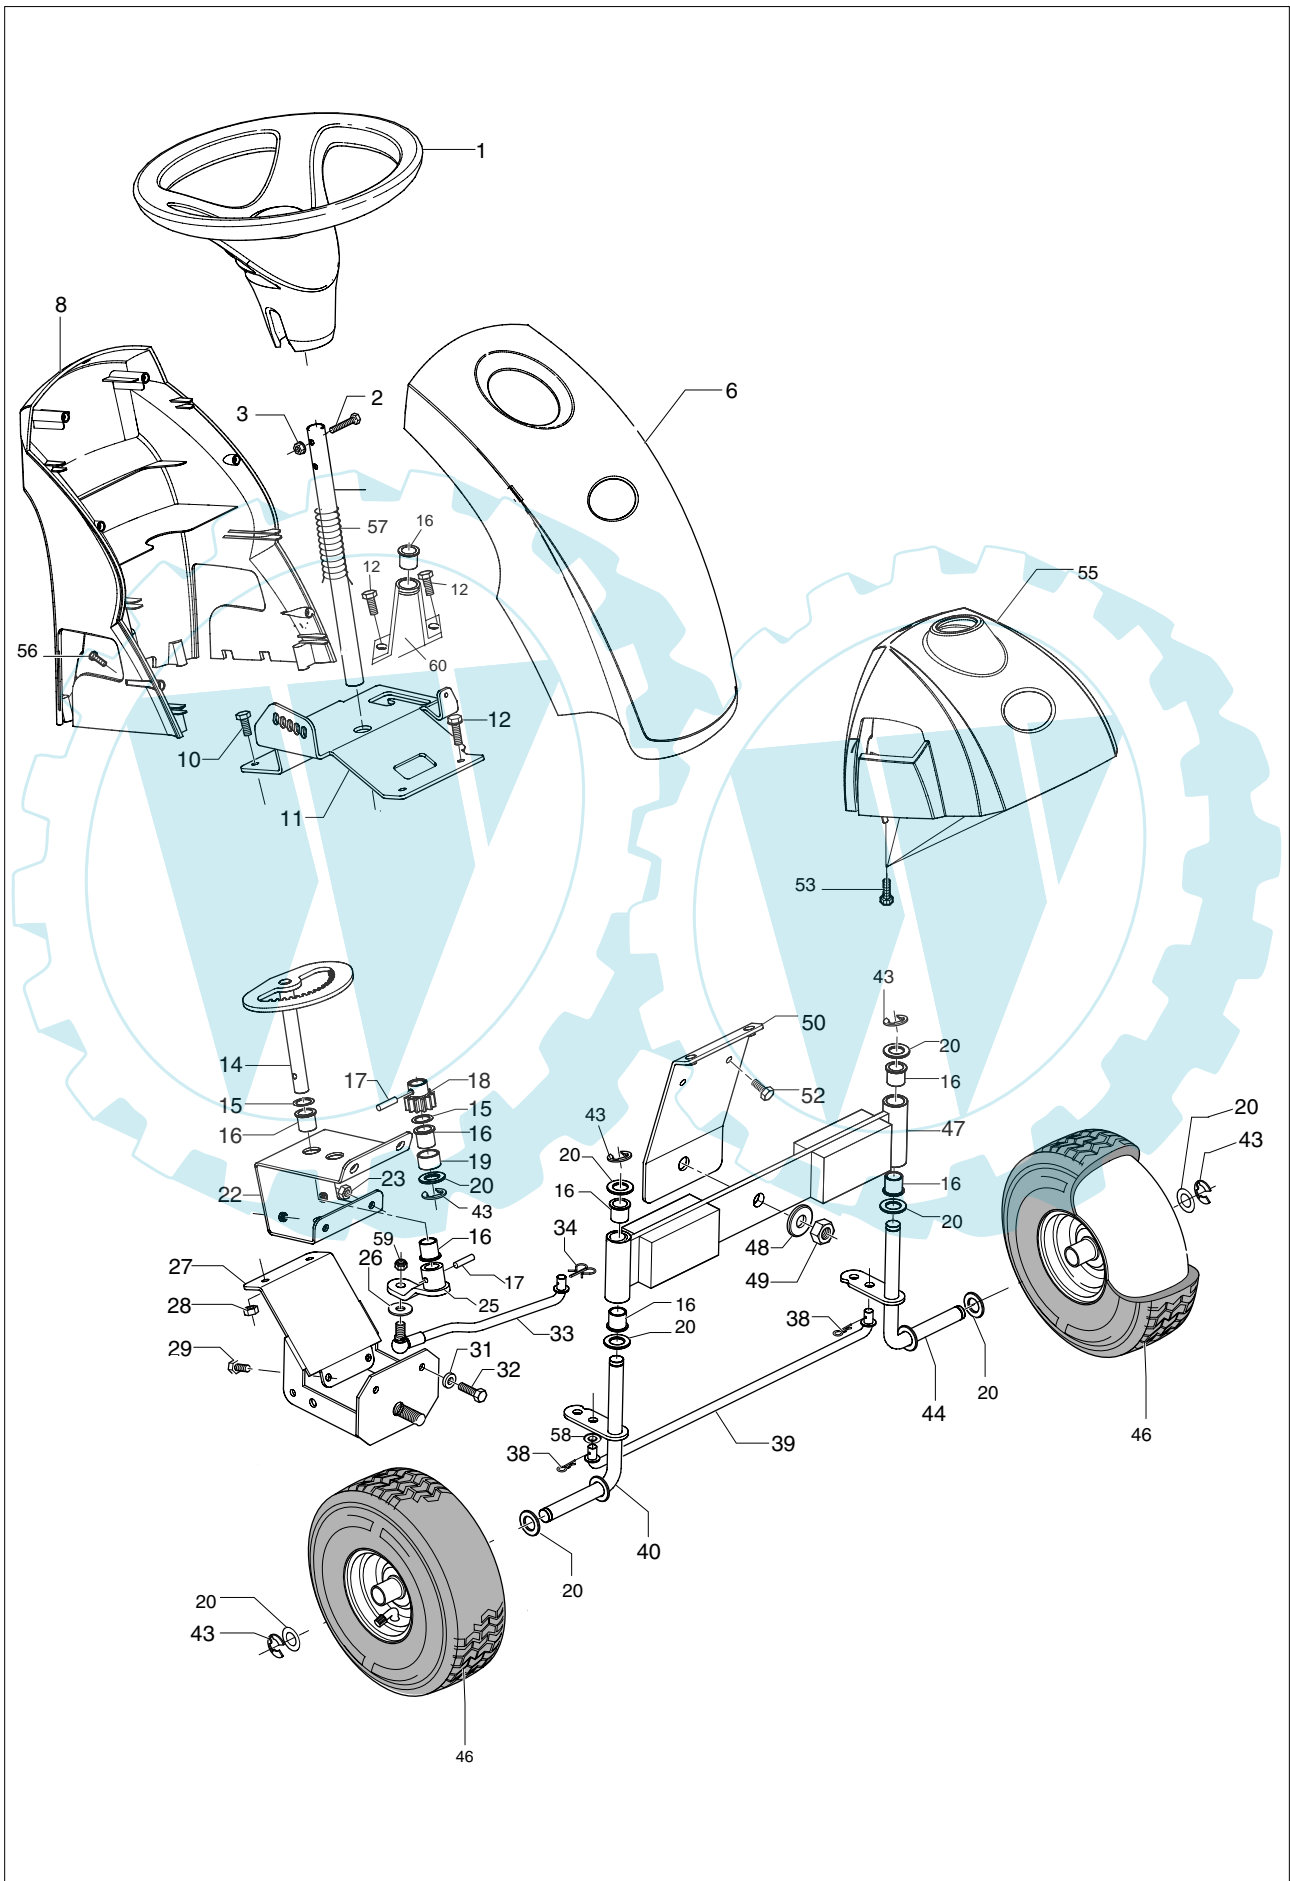

Pos.	PN ELX	MEP P/n°	DESCRIPTION	Q.ty	Pos.	PN ELX	MEP P/n°	DESCRIPTION	Q.ty
1	531213508	10341753	steering wheel	1	29	531205787	10140720	screw TE M8x16	2
2	531212810	10341310	screw M6x45	1	31	531205732	10140213	spacer H.5	2
3	531208063	20122790	nut M6	2	32	531208585	20382300	screw TE M8x20	4
6	531212133	10340241	front hood YELLOW	1	33	531211413	10340090	steering arm	1
6	531213089	10340242	front hood RED	1	34	531213177	10341530	cotter pin 10	1
6	531213406	10340243	front hood BLACK	1	38	531206653	10281400	cotter pin	2
8	531212134	10340253	hood	1	39	531211414	10340100	rod	1
10	531212928	10341360	screw TE M8x30	2	40	531212149	10340340	wheel-support right	1
11	531211411	10340073	plate	1	43	531206926	10302850	benzing ring	5
12	531206922	10302810	screw TE M8x20	2	44	531212148	10340330	wheel-support left	1
13	531213507	10341740	shaft	1	46	531213537	10341824	wheel	2
14	531211420	10340150	gear	1	47	531211418	10340143	axle	1
15	531212168	10340630	washer D17X24	2	48	531206740	10300340	washer-spring	1
16	531206742	10300360	bearing D.16,25X20	8	49	531205455	10129580	nut M16 H16	1
17	531212807	10341280	resilient pin D6x24	2	50	531211416	10340113	plate	1
18	531212154	10340390	gear	1	52	531205787	10140720	screw TEFR M8X16	4
19	531212297	10340870	spacer D20/25	1	53	531213093	10341450	screw 7x22	4
20	531206744	10300380	washer D17x30x2.5	9	55	531212150	10340351	s.front hoodYELLOW	1
22	531212924	10340160	plate	1	55	531213063	10340352	s. front hood RED	1
23	531212927	10341350	nut M8	2	56	531206433	10165300	screw D.3,5x16	6
25	531212786	10340180	support	1	57	531212174	10340693	shaft-cover	1
26	531207122	10428900	washer 10x21x2	5	58	531207122	10428900	washer 10x21x2	2
27	531213460	10341650	steering-box	1	59	531207161	10501160	nut M10 H10	1
28	531208599	20404900	nut M8 H10	2	60	531213473	10341710	support	1

: NEW PART